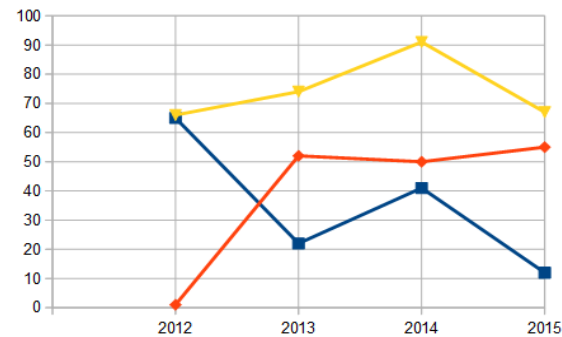

TESSERAMENTO 2015 Iscritti per comune, sesso, età

Sestri Levante	34
Chiavari	10
Casarza Ligure	3
Genova	2
Savona	2
Lavagna	1
Cogorno	1
Rapallo	1
Castiglione Ch.	1
Leivi	1
Ne	1
San Colombano C.	1
Lorsica	1
Recco	1
Montoggio	1
Serra Riccò	1
Arcola	1
Vezzano Ligure	1
Milano	1
Como	1
Lecco	1

provincia Genova	60
fuori prov Genova	7
Totale	67

Tigullio	55
fuori Tigullio	12
Totale	67

minori 20	8
20 - 30	4
30 - 50	24
maggiori 50	31

età media	45
-----------	----

femmine	29
maschi	38

■ nuovi
◆ rinnovi
▲ totale