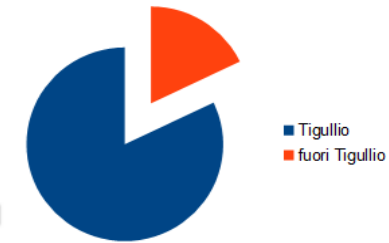

Tigullio	55
fuori Tigullio	12
Totale	67