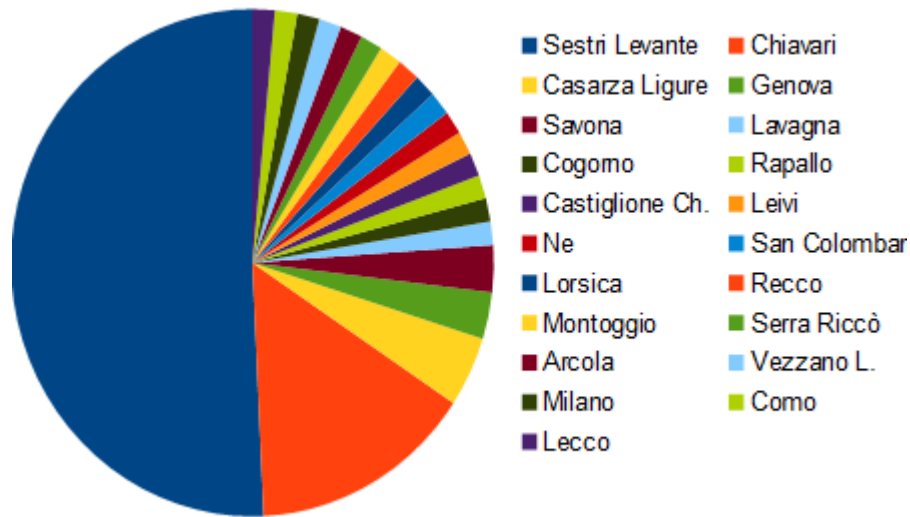

TESSERAMENTO 2015 Iscritti per comune, sesso, età

Sestri Levante	34
Chiavari	10
Casarza Ligure	3
Genova	2
Savona	2
Lavagna	1
Cogorno	1
Rapallo	1
Castiglione Ch.	1
Leivi	1
Ne	1
San Colombano C.	1
Lorsica	1
Recco	1
Montoggio	1
Serra Riccò	1
Arcola	1
Vezzano Ligure	1
Milano	1
Como	1
Lecco	1

provincia Genova	60
fuori prov Genova	7
Totale	67

Tigullio	55
fuori Tigullio	12
Totale	67

minori 20	8
20 - 30	4
30 - 50	24
maggiori 50	31

età media	45
-----------	----

femmine	29
maschi	38

■ nuovi
◆ rinnovi
▲ totale