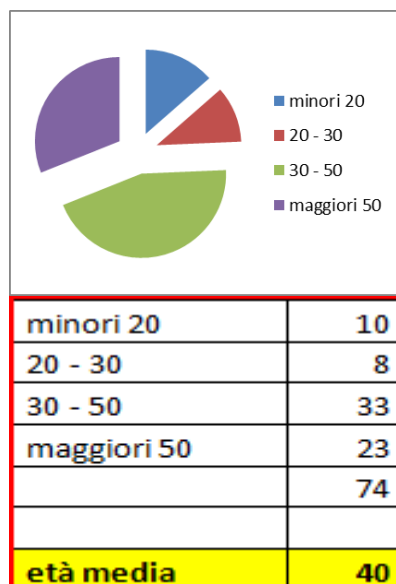

## TESSERAMENTO 2013 Iscritti per comune, sesso, età

Sestri Levante	49
Chiavari	5
Lavagna	3
Casarza Ligure	2
Rapallo	2
Genova	2
Milano	2
Castiglione Chiavarese	1
Lorsica	1
Moneglia	1
Montoggio	1
Serra Riccò	1
Arcola (Sp)	1
Vezzano Ligure (Sp)	1
Follo (Sp)	1
Lecco	1
<b>Totale</b>	<b>74</b>