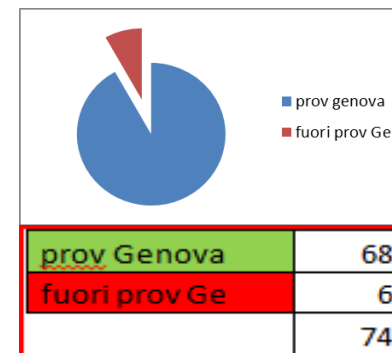

## TESSERAMENTO 2013 Iscritti per comune, sesso, età

Sestri Levante	49
Chiavari	5
Lavagna	3
Casarza Ligure	2
Rapallo	2
Genova	2
Milano	2
Castiglione Chiavarese	1
Lorsica	1
Moneglia	1
Montoggio	1
Serra Riccò	1
Arcola (Sp)	1
Vezzano Ligure (Sp)	1
Follo (Sp)	1
Lecco	1
<b>Totale</b>	<b>74</b>