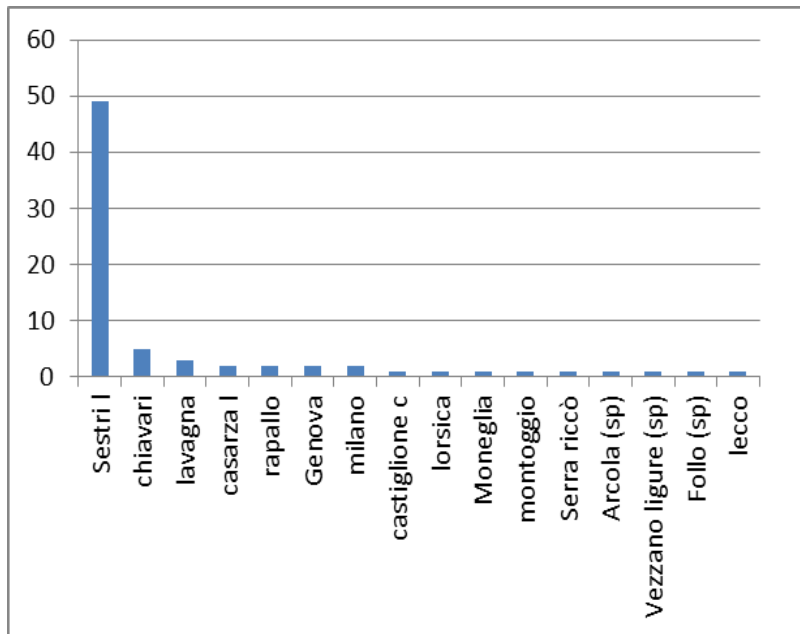

## TESSERAMENTO 2013 Iscritti per comune, sesso, età

Sestri Levante	49
Chiavari	5
Lavagna	3
Casarza Ligure	2
Rapallo	2
Genova	2
Milano	2
Castiglione Chiavarese	1
Lorsica	1
Moneglia	1
Montoggio	1
Serra Riccò	1
Arcola (Sp)	1
Vezzano Ligure (Sp)	1
Follo (Sp)	1
Lecco	1
<b>Totale</b>	<b>74</b>

**ASSOCIAZIONE VIVINBICI-FIAB/TIGULLIO**