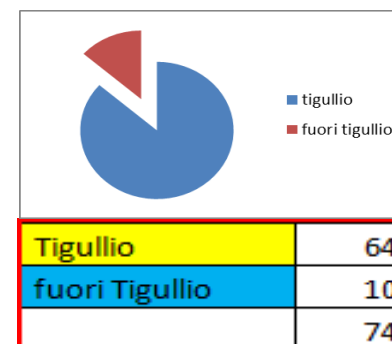

## TESSERAMENTO 2013 Iscritti per comune, sesso, età

Sestri Levante	49
Chiavari	5
Lavagna	3
Casarza Ligure	2
Rapallo	2
Genova	2
Milano	2
Castiglione Chiavarese	1
Lorsica	1
Moneglia	1
Montoggio	1
Serra Riccò	1
Arcola (Sp)	1
Vezzano Ligure (Sp)	1
Follo (Sp)	1
Lecco	1
<b>Totale</b>	<b>74</b>