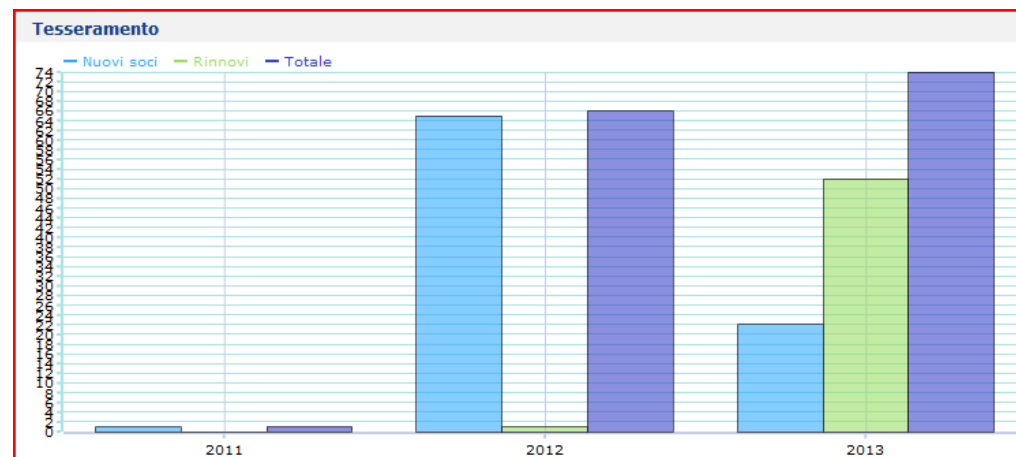

## TESSERAMENTO 2013 Iscritti per comune, sesso, età

Sestri Levante	49
Chiavari	5
Lavagna	3
Casarza Ligure	2
Rapallo	2
Genova	2
Milano	2
Castiglione Chiavarese	1
Lorsica	1
Moneglia	1
Montoggio	1
Serra Riccò	1
Arcola (Sp)	1
Vezzano Ligure (Sp)	1
Follo (Sp)	1
Lecco	1
<b>Totale</b>	<b>74</b>