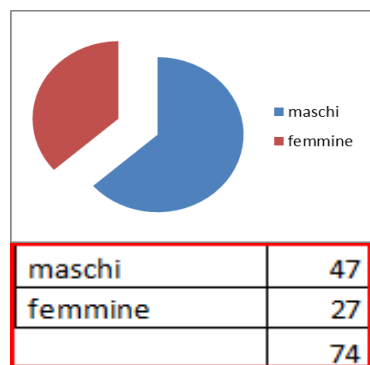

## TESSERAMENTO 2013 Iscritti per comune, sesso, età

Sestri Levante	49
Chiavari	5
Lavagna	3
Casarza Ligure	2
Rapallo	2
Genova	2
Milano	2
Castiglione Chiavarese	1
Lorsica	1
Moneglia	1
Montoggio	1
Serra Riccò	1
Arcola (Sp)	1
Vezzano Ligure (Sp)	1
Follo (Sp)	1
Lecco	1
<b>Totale</b>	<b>74</b>